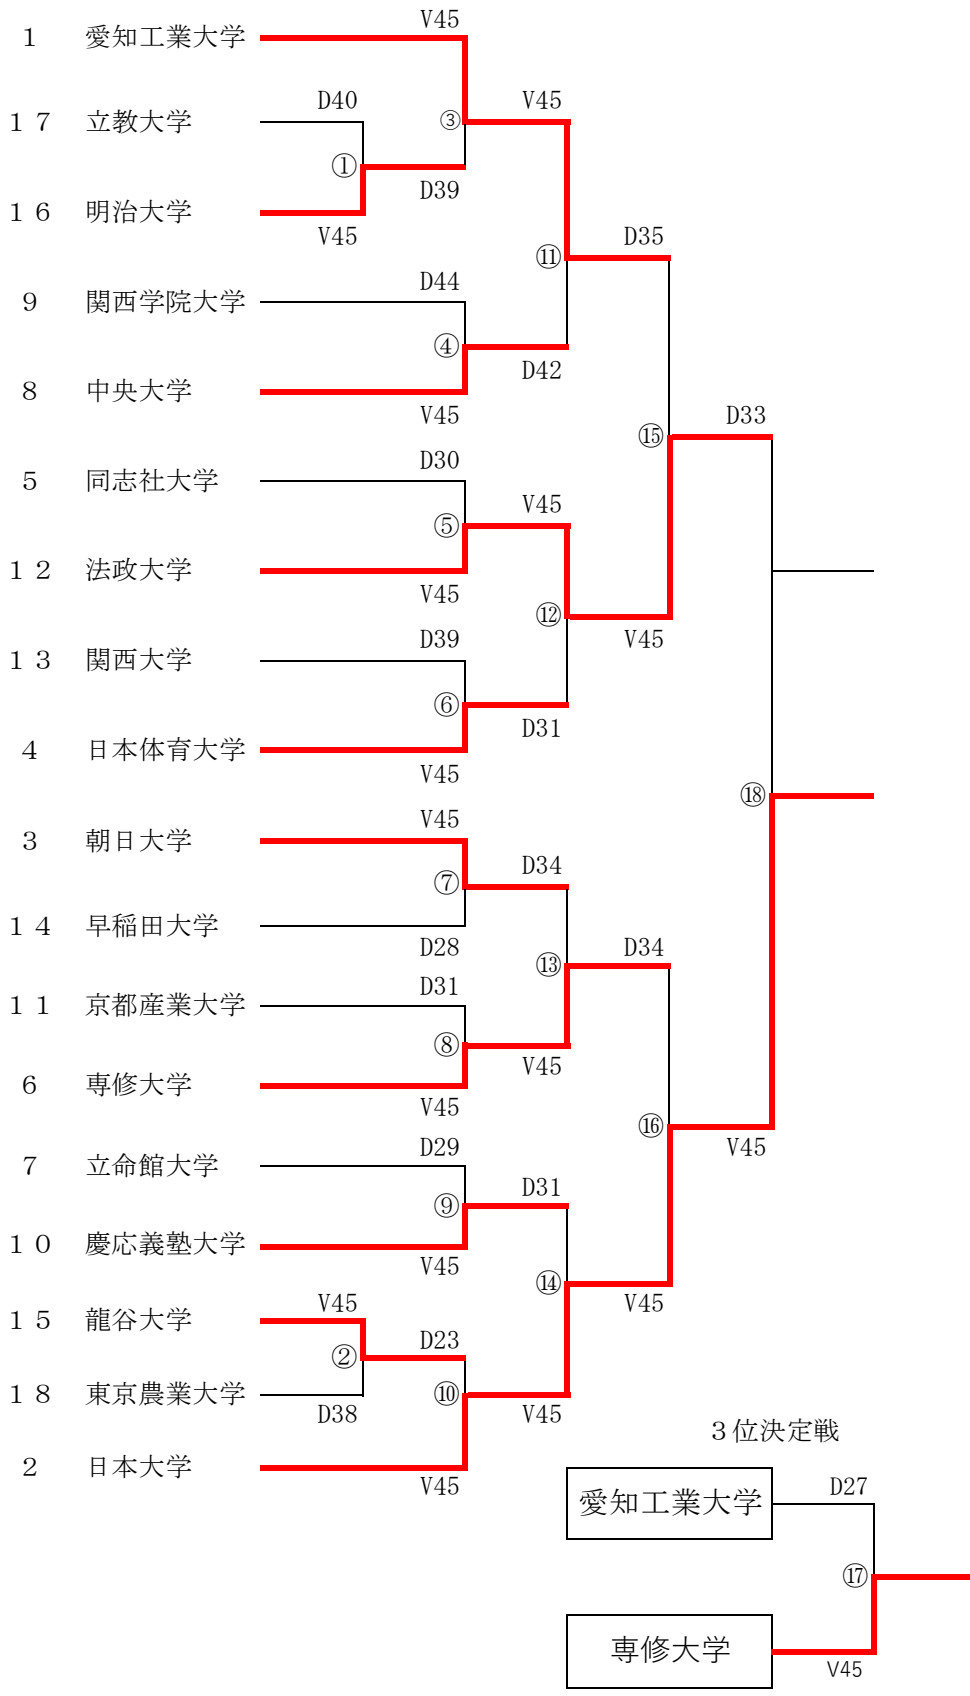

男子エペ 大学対抗戦組合せ表

1	日本大学
2	法政大学
3	専修大学
4	愛知工業大学
5	朝日大学
6	日本体育大学
7	中央大学
8	慶應義塾大学
9	同志社大学
10	立命館大学
11	関西学院大学
12	京都産業大学
13	関西大学
14	早稲田大学
15	龍谷大学
16	明治大学
17	立教大学
18	東京農業大学