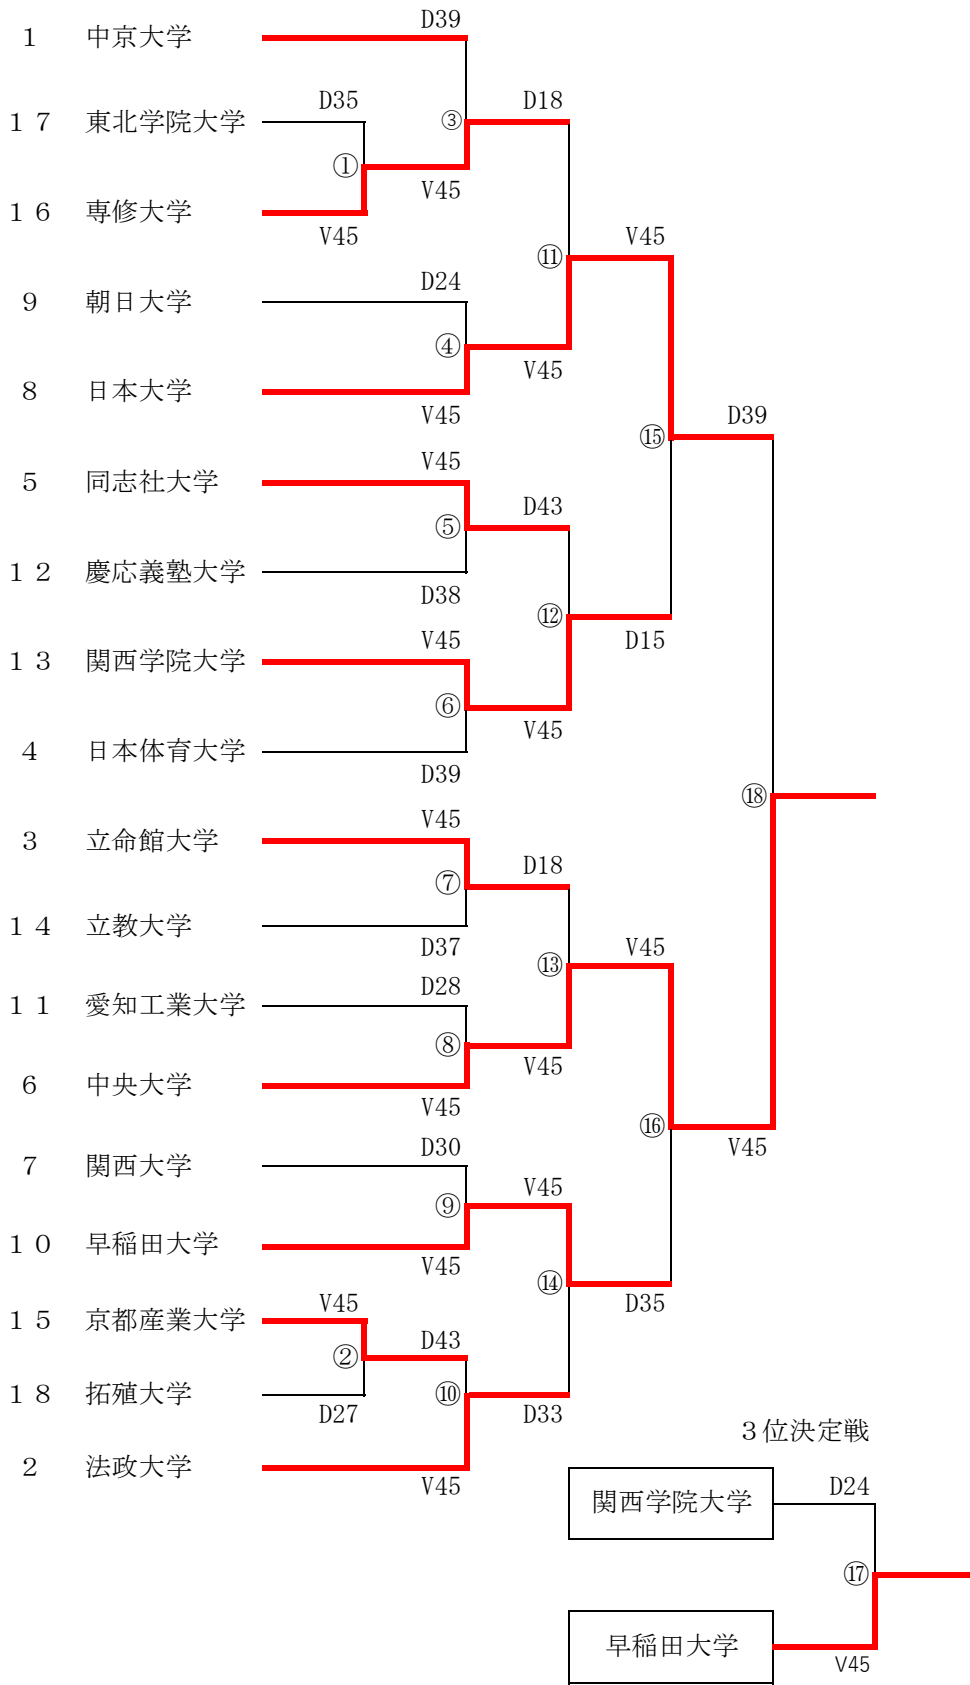

男子サーブル 大学対抗戦組合せ表

1	中央大学
2	日本大学
3	早稲田大学
4	関西学院大学
5	法政大学
6	立命館大学
7	同志社大学
8	専修大学
9	中京大学
10	日本体育大学
11	関西大学
12	朝日大学
13	愛知工業大学
14	慶応義塾大学
15	立教大学
16	京都産業大学
17	東北学院大学
18	拓殖大学