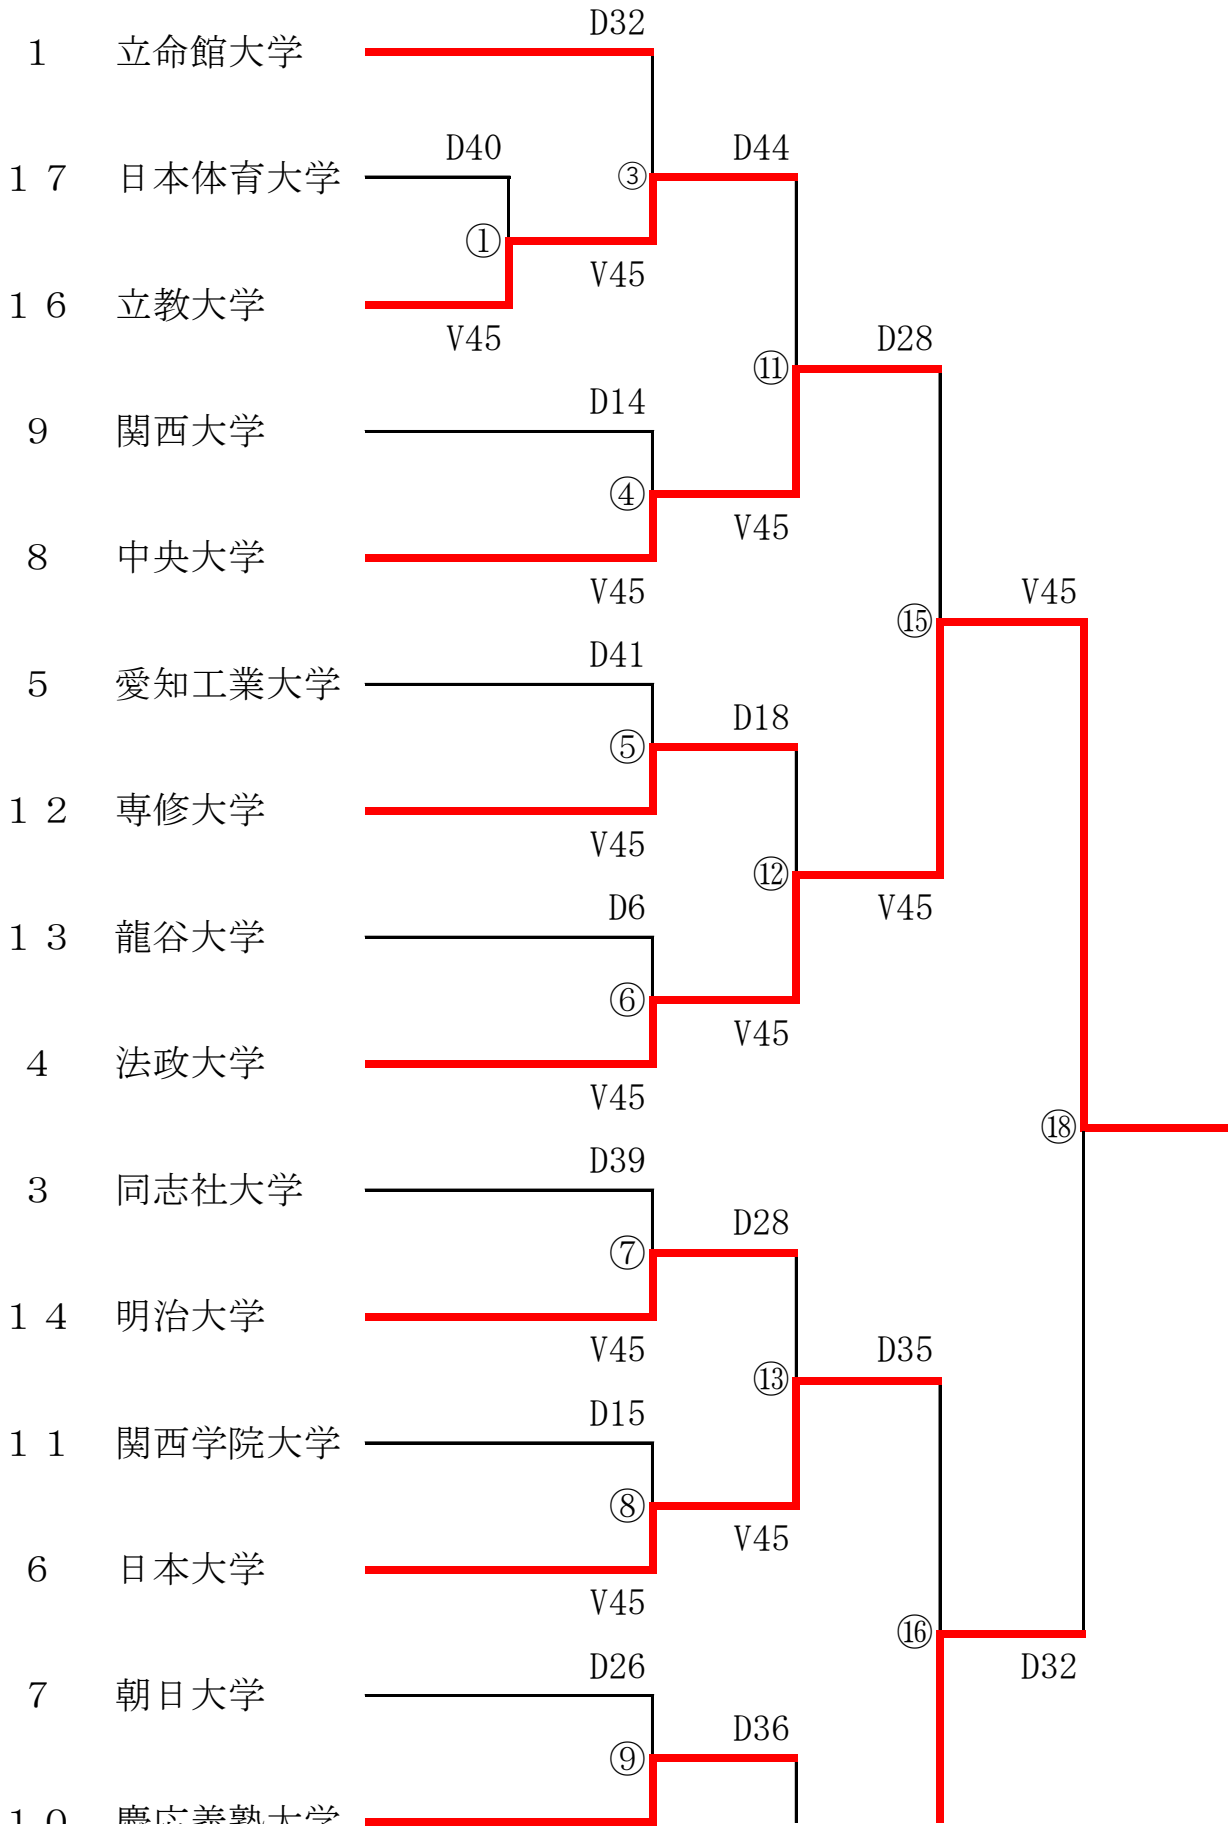

男子フルール 大学対抗戦組合せ表

1 0 慶応義塾大学

1 5 近畿大学

1 8 東北学院大学

2 早稲田大学

1	法政大学
2	早稲田大学
3	日本大学
4	中央大学
5	慶応義塾大学
6	専修大学
7	明治大学
8	立教大学
9	立命館大学
10	同志社大学
11	愛知工業大学
12	朝日大学
13	関西大学
14	関西学院大学
15	龍谷大学
16	東北学院大学
17	日本体育大学