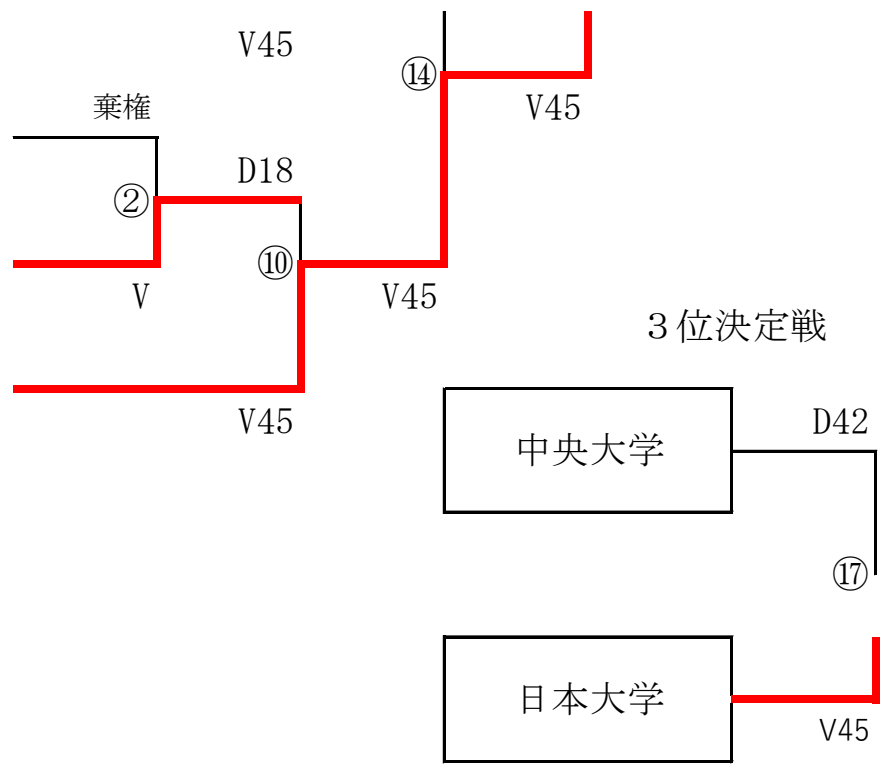

男子フルール 大学対抗戦組合せ表

1 0 慶応義塾大学

1 5 近畿大学

1 8 東北学院大学

2 早稲田大学

1	法政大学
2	早稲田大学
3	日本大学
4	中央大学
5	慶応義塾大学
6	専修大学
7	明治大学
8	立教大学
9	立命館大学
10	同志社大学
11	愛知工業大学
12	朝日大学
13	関西大学
14	関西学院大学
15	龍谷大学
16	東北学院大学
17	日本体育大学