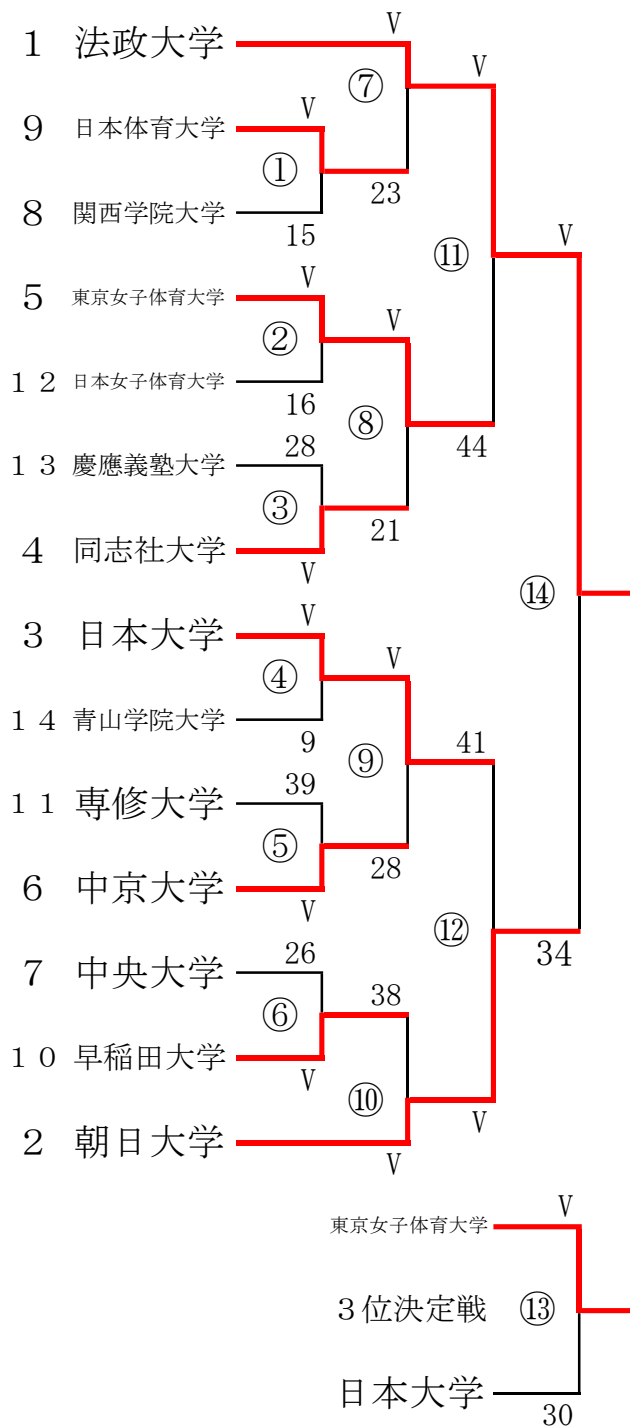

女子サーブル 大学対抗戦組合せ表

1位	法政大学
2位	朝日大学
3位	東京女子体育大学
4位	日本大学
5位	同志社大学
6位	中京大学
7位	日本体育大学
8位	早稲田大学
9位	中央大学
10位	関西学院大学
11位	専修大学
12位	日本女子体育大学
13位	慶應義塾大学
14位	青山学院大学