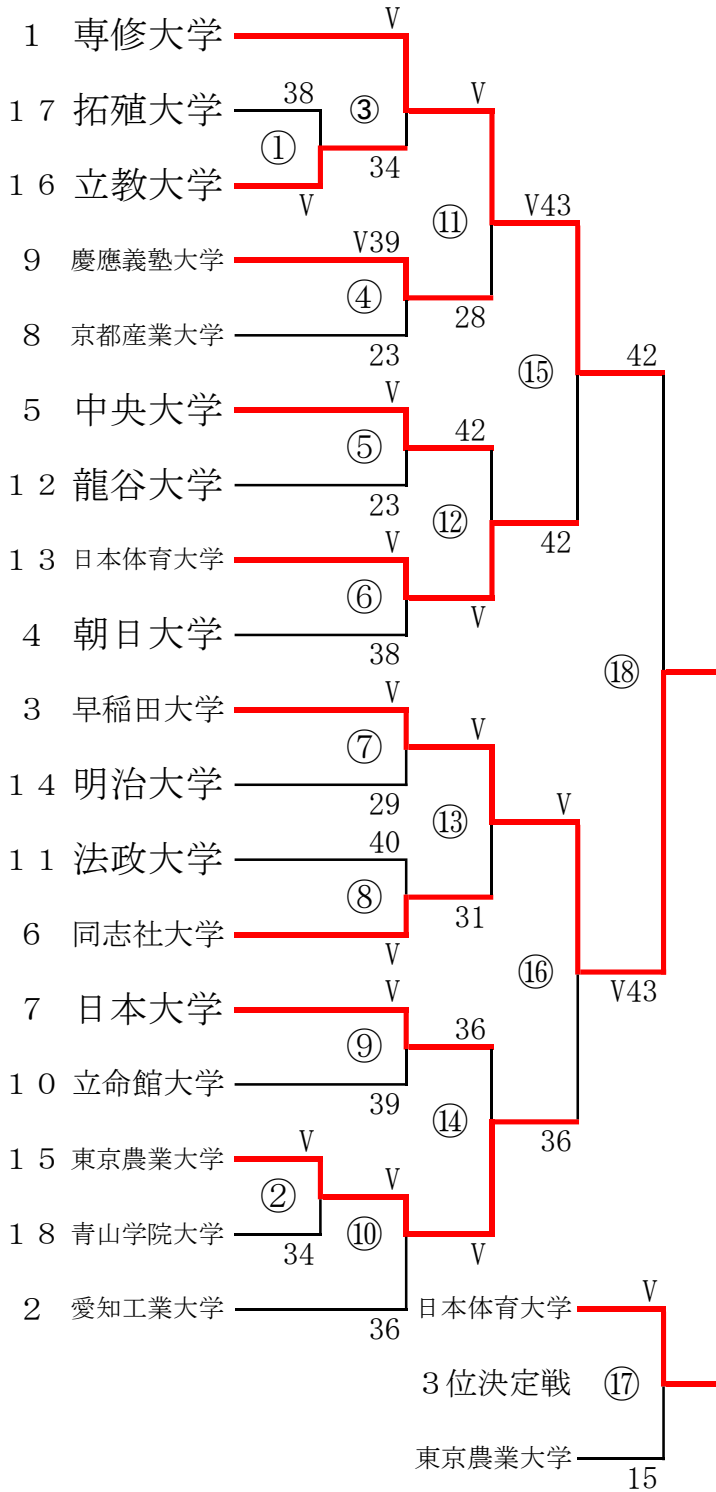

男子エペ 大学対抗戦組合せ表

1位	早稲田大学
2位	専修大学
3位	日本体育大学
4位	東京農業大学
5位	中央大学
6位	同志社大学
7位	日本大学
8位	慶應義塾大学
9位	愛知工業大学
10位	朝日大学
11位	京都産業大学
12位	立命館大学
13位	法政大学
14位	龍谷大学
15位	明治大学
16位	立教大学
17位	拓殖大学
18位	青山学院大学