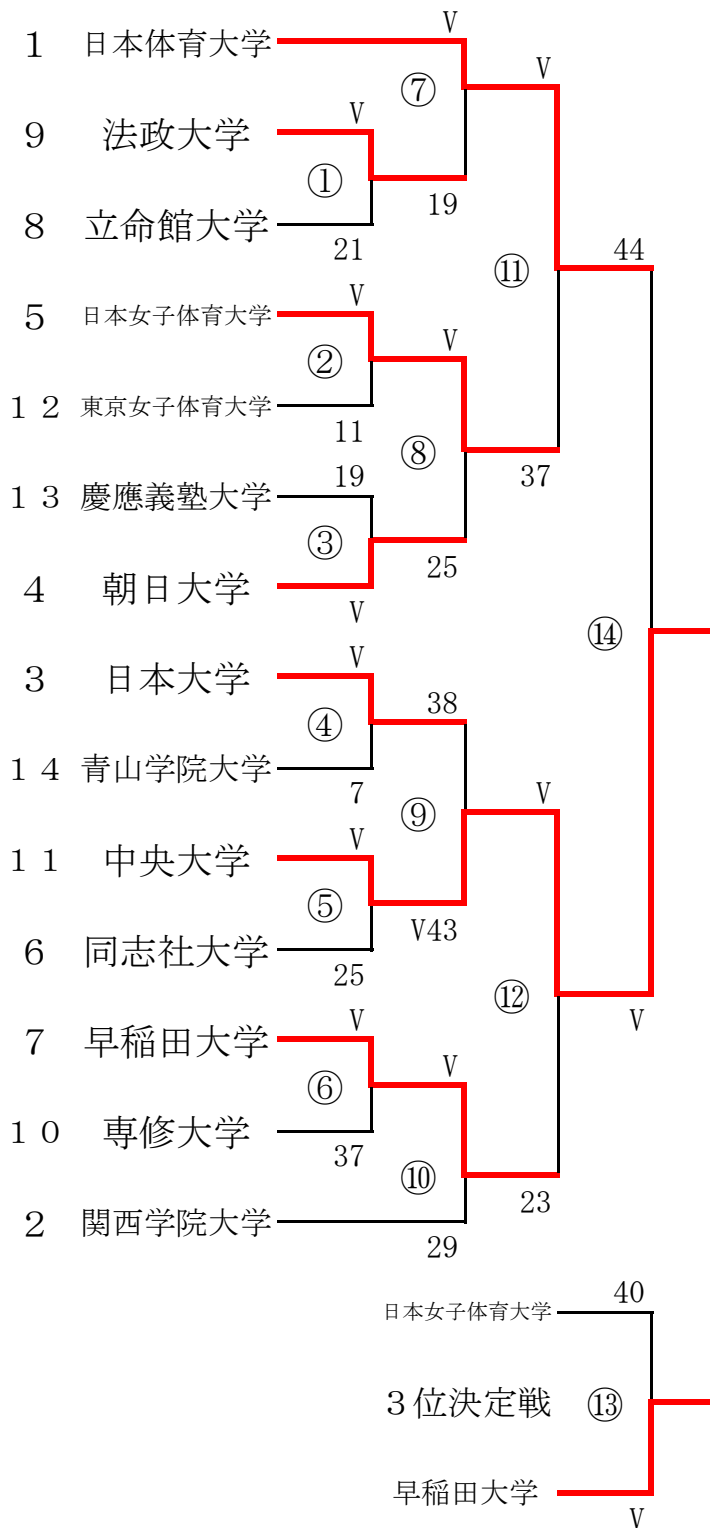

女子フルール 大学対抗戦組合せ表

1位	中央大学
2位	日本体育大学
3位	早稲田大学
4位	日本女子体育大学
5位	関西学院大学
6位	日本大学
7位	朝日大学
8位	法政大学
9位	同志社大学
10位	立命館大学
11位	専修大学
12位	東京女子体育大学
13位	慶應義塾大学
14位	青山学院大学